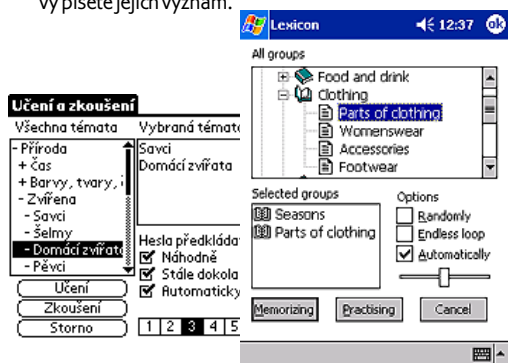

Kapesní slovníky vám nabízíme pro angličtinu, němčinu a nyní přicházíme s novinkou - francouzštinou. Na jednom mini CD získáváte kromě oboustranného slovníku příslušného jazyka, také oboustranný slovník slovenský. Slovníky pracují v operačních systémech Windows CE, Pocket PC i Palm, což je velkou výhodou pro uživatele, kteří přejdou např. z Pocket PC na Palm, a nemusí tak kupovat nové mini CD. Jaké jsou další výhody kapesních slovníků Lingea Lexicon 2002? Především je to jednoduchá a snadná instalace, která nečiní problém žádnému uživateli. Možnost volby mezi 3MB, 5MB a 7MB je dostatečná, takže si každý vybere ten svůj slovník na míru. Pro 7MB verzi je nutno použít přístroj s minimálně 16MB paměti nebo s rozšiřující paměťovou kartou.

Slovník obsahuje hlavně výběrný přehled významů jednotlivých hesel včetně slovních spojení. Pokud si vyberete 5MB nebo 7MB instalaci, získáte i odvozená slova a synonyma. Již od tohoto rozsahu můžete využít maximálně možnosti učení a zkoušení. Výběr z logicky seřazených témat umožňuje systematické procvičování jednotlivých konverzačních okruhů.

Je na vás, zda zvolit způsob procvičování náhodně, stále dokola nebo automaticky, tj. přehrávání jednotlivých hesel, kdy se je učíte

buď čtením, nebo jsou hesla zobrazována a vypišete jejich význam.

Funkce hledání vám v případě nenalezeného hesla (protože zadání bylo nekompletní, chybné nebo jej databáze neobsahuje) nabídne seznam slov nacházejících se v abecedním okolí zadaného řetězce. Z této nabídky vyberete slovo, které hledáte, označíte ho a Lexicon jej přeloží.

Nespornou výhodou je možnost nainstalovat anglický a německý slovník najednou do jednoho kapesního počítače. V takovém případě můžete používat oba slovníky zároveň, pouze před překladem musíte potřebnou databázi vybrat.

Lingea nikdy nezůstává pozadu, a proto od počátku roku nabízí novou verzi kapesního slovníku určenou i pro operační systém Palm OS 5.0. Nová verze odstraňuje všechny známé chyby předchozí verze a kromě podpory Palm OS 5.0 podporuje i HiRes rozlišení, virtuální SilkScreen a volbu velikosti fontu na přístrojích Sony Clie. Drobné změny v ovládání slovníku reagují na odezvy a přání našich zákazníků.

Věříme, že vám kapesní slovníky Lingea Lexicon 2002 přinesou hodně užítku. Budeme rádi, když nám o svých zkušenostech s nimi napíšete, získáme tak více informací, které nám pomohou při dalším vývoji a zdokonalování slovníků Lingea Lexicon 2002.

(ria)

PŘEHLED POČTU HESEL A VÝZNAMŮ KAPESNÍCH SLOVNÍKŮ

SLOVNÍK	3MB	5MB	7MB	CENA
Kapesní slovník en-cz/cz-en				1 490,- Kč (vč. DPH)
HESEL	29 000	46 000	75 000	
VÝZNAMŮ	53 000	77 000	112 000	
Vreckový slovník en-sk/sk-en				1 890,- Sk (vr. DPH)
HESIEL	27 000	42 000	59 000	
VÝZNAMOV	50 000	70 000	96 000	
Kapesní slovník gr-cz/cz-gr				1 490,- Kč (vč. DPH)
HESEL	30 000	47 000	71 000	
VÝZNAMŮ	48 000	76 000	106 000	
Vreckový slovník gr-sk/sk-gr				1 890,- Sk (vr. DPH)
HESIEL	24 000	40 000	61 000	
VÝZNAMOV	40 000	68 000	94 000	
Kapesní slovník fr-cz/cz-fr				1 490,- Kč (vč. DPH)
HESEL	24 000	37 000	52 000	
VÝZNAMŮ	45 000	70 000	85 000	
Vreckový slovník fr-sk/sk-fr				1 890,- Sk (vr. DPH)
HESIEL	23 000	35 000	50 000	
VÝZNAMOV	42 000	65 000	80 000